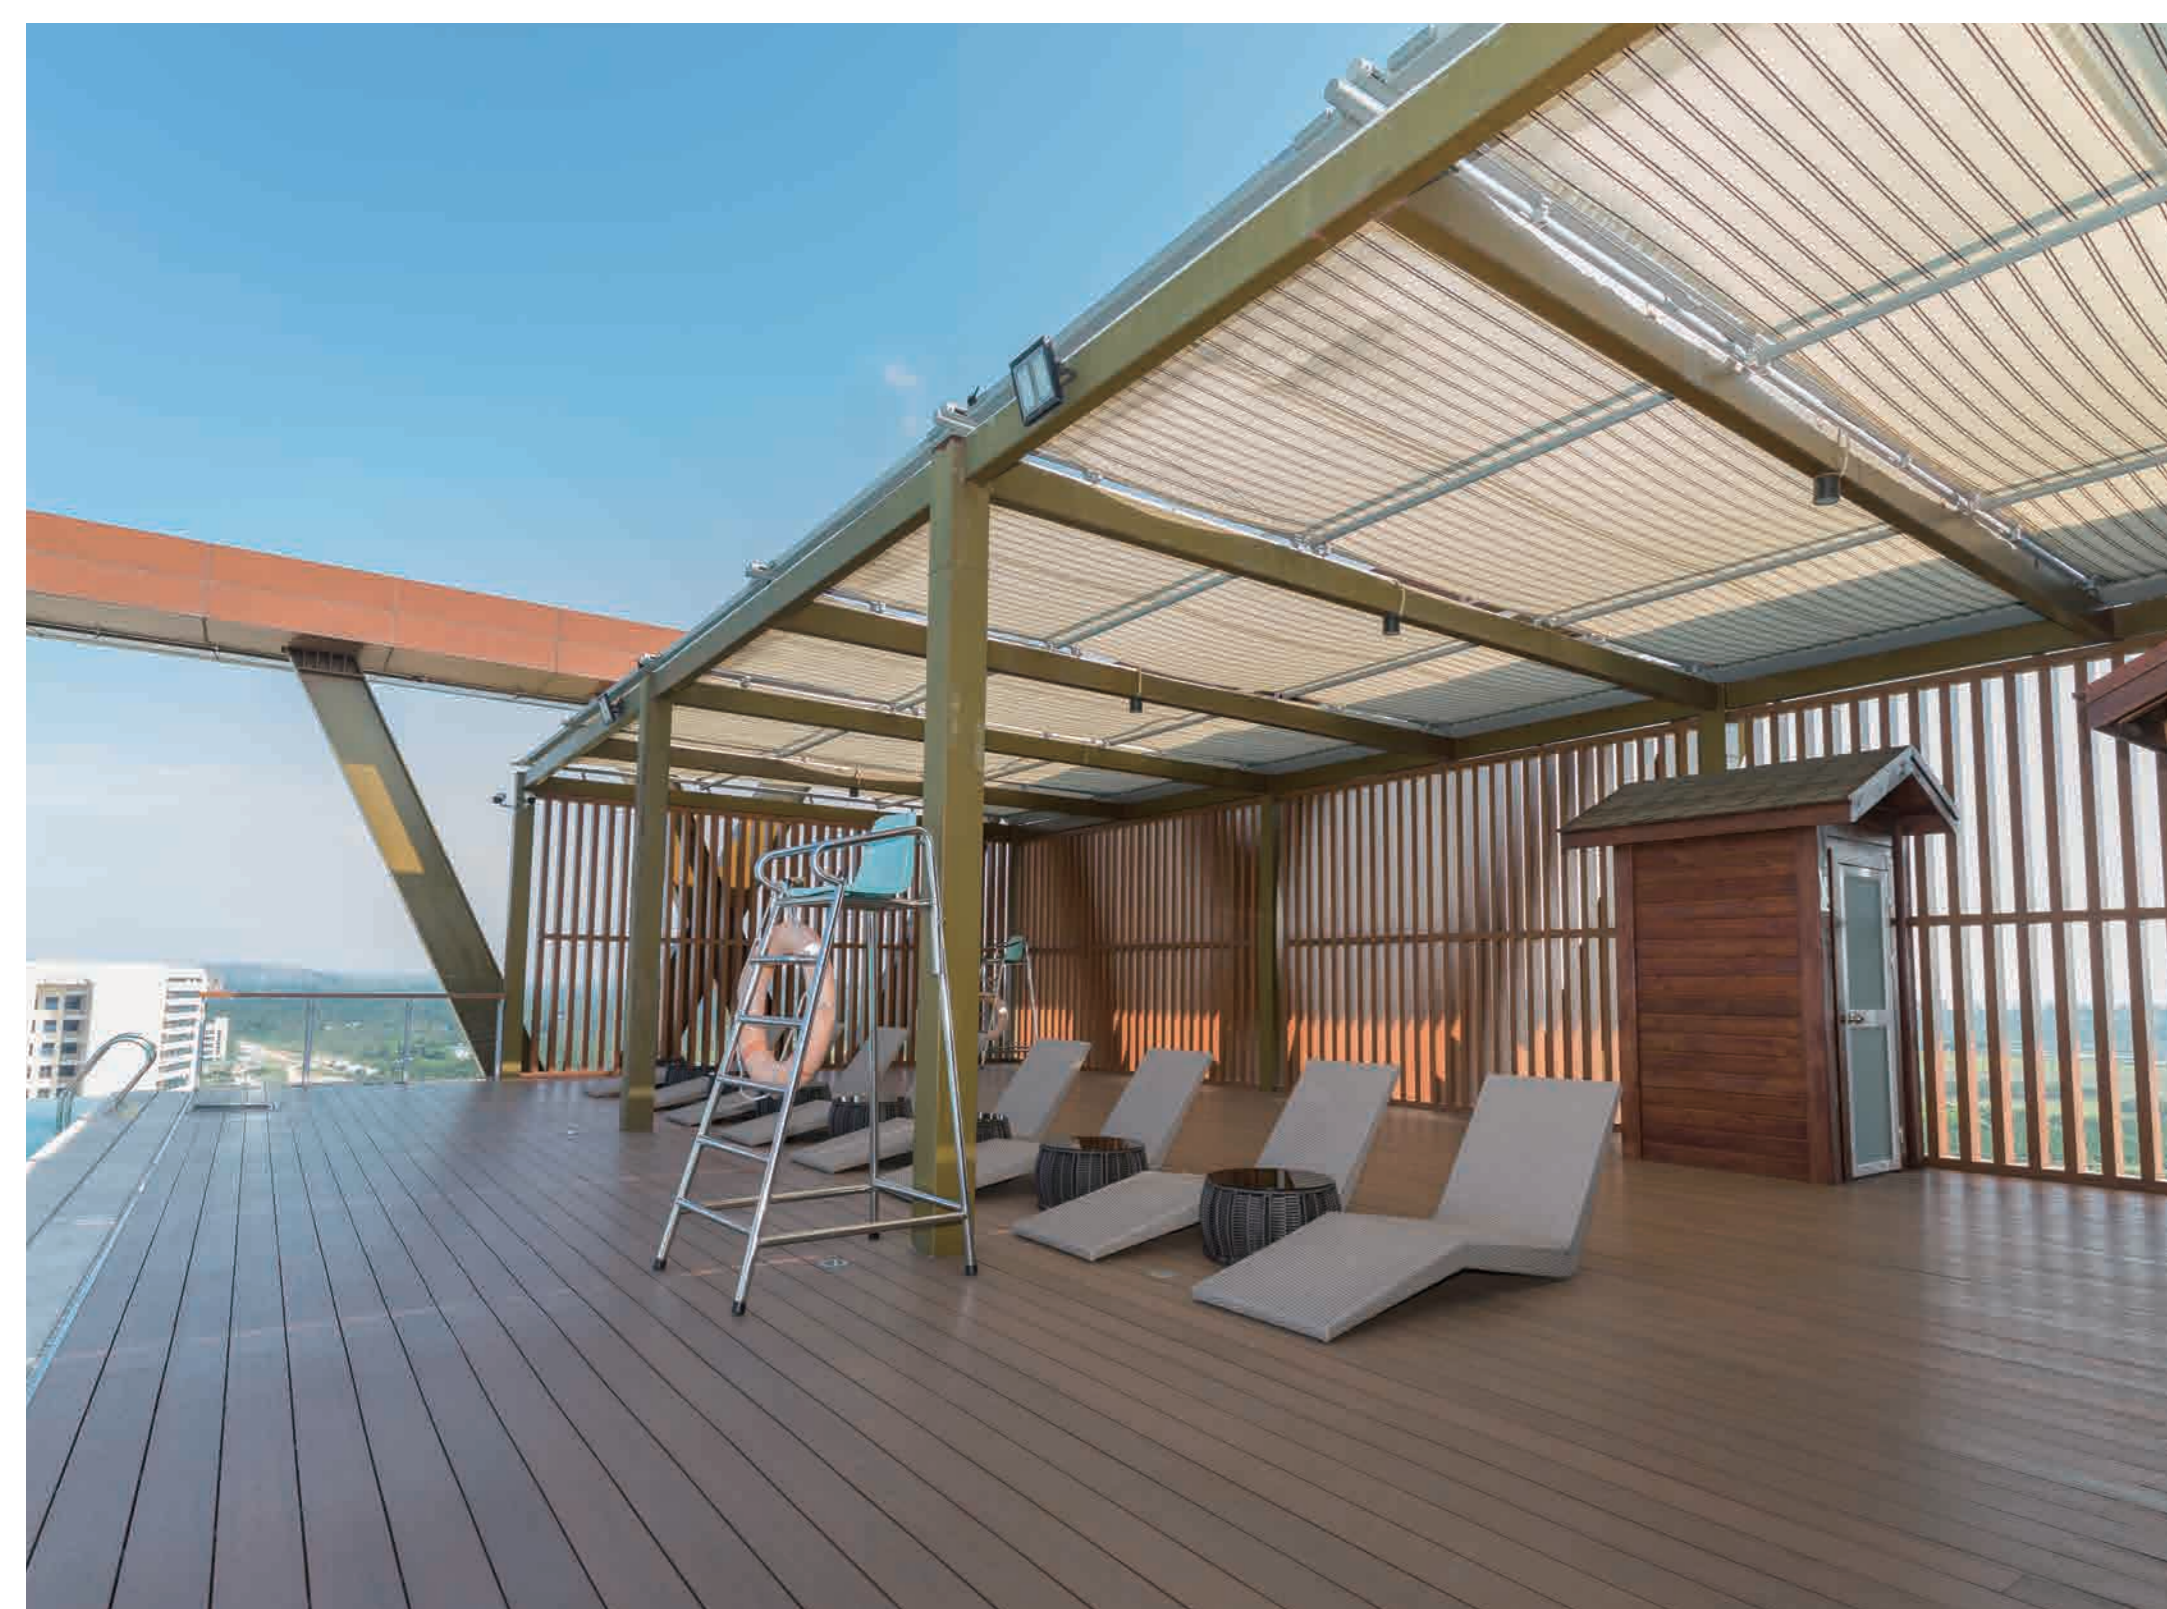

创明智能窗帘
阳光一键掌控

户外遮阳篷 Outdoor awning

WG501电动豪华曲臂式遮阳篷

产品特点

优质的弹簧材料,加上独特双簧结构,使得手臂力量大而稳定,铝合金外展杆上精心设计的导雨槽,保护荷叶边免受雨水冲蚀,配以西班牙进口面料,品质保证,美观大方。

应用范围

单套最宽6米,伸展4米,可多套组合拼接实现大面积遮阳。

控制方式

遥控

墙面开关

风光雨感应

智能家居系统

WG601电动天幕篷

产品特点

采用西班牙进口面料配以流畅的机构设计,与阳光房结合异常完美;全封闭的铝合金罩壳保证遮阳篷收回时免受雨水腐蚀,并且只占用14.5mm的高度空间;单套最大面积可达25m²,大面积遮挡日晒,有效降低室内温度,创造宜人凉爽空间。

应用范围

单套最宽5.5m,伸展6m

控制方式

遥控

墙面开关

风光雨感

智能家居系统

创明微信公众号

销售经理微信号